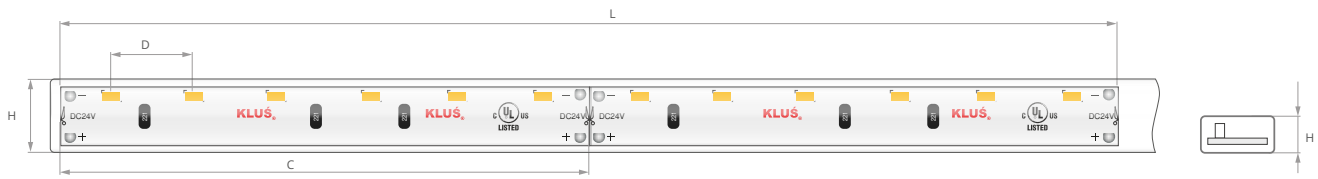

# LED pásek WP-K-SE-1210-8-24V

Ref. KWP-SE-1210-24-8

Ref. arch WP-K-SE-1210-8-24V

Dimensions: Šířka [W]: 10 mm | Maximální délka napájení [L]: 6 m | Dělitelnost [C]: 100 mm | Vzdálenost mezi LED [D]: 16.7 mm | Výška [H]: 4 mm

- LED pásek s boční osvětlením
- Certifikát UL Listed
- CRI 90+
- 3-stupňová MacAdamova elipsa při srovnání barevnosti
- Vysoká propustnost silikonového rukávu (nad 93%)

## DALŠÍ INFORMACE

- VAROVÁNÍ! LED pásky s krytím IP65 s použitím silikonového rukávu připravuje na velikost uvedenou zákazníkem pouze společnost KLUŠ - pokud ji přestříhnete sami, páska se odlepi, což bude mít za následek ztrátu záruky
- uvedený tok se týká neutěsněné LED pásky

## TECHNICKÁ SPECIFIKACE

Stupeň krytí IP	65
Typ těsnění	silikonový rukáv
CRI	90
LxBy	L80B50
Život	50000 h
Pracovní teplota	-20°C - 60°C
Napětí napájení	24 V DC
Výkon	4.8 W/m
Úhel svitu	120°
MacAdamia Ellipse	3 SDCM
Počet LED na 1 m	60
Počet LED v sekci řezu	6 ks
Spotřeba energie	5 kWh/1000h
Záruka [měsíc]	48
Klasa energetyczna	G