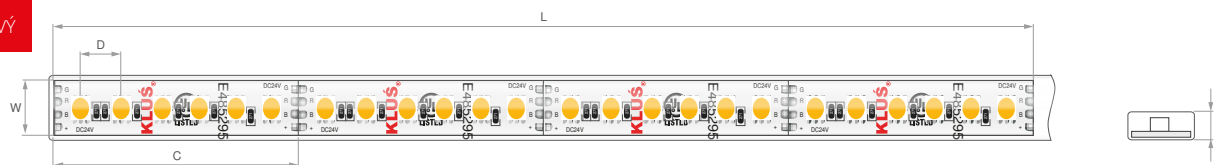

# LED pásek WP-K-RGB-1200-24V

Ref. KWP-RGB-1200-24

Ref. arch WP-K-RGB-1200-24V

NOVÝ

Dimensions: Šířka [W]: 10 mm | Maximální délka napájení [L]: 5 m | Dělitelnost [C]: 50 mm | Vzdálenost mezi LED [D]: 8.3 mm | Výška [H]: 4 mm

## TECHNICKÁ SPECIFIKACE

Stupeň krytí IP	65
Barva LED	RGB
Pracovní teplota	-20°C - 60°C
Napětí napájení	24 V DC
Výkon	12 W/m
Úhel svitu	120°
Počet LED na 1 m	120

Počet LED v sekci řezu	6 ks
Spotřeba energie	20 kWh/1000h
Záruka [měsíc]	48