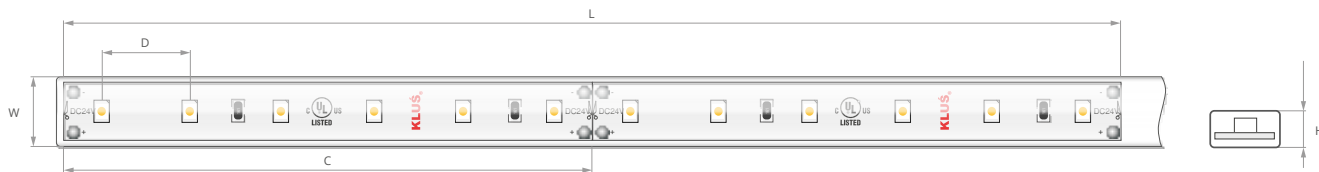

# LED pásek WP-K-BLUE-1210-24V

Ref. KWP-BLUE-1210-24

Ref. arch WP-K-BLUE-1210-24V

**KLUŠ** Inspiring Solutions

Dimensions: Šířka [W]: 10 mm | Maximální délka napájení [L]: 7.3 m | Dělitelnost [C]: 100 mm | Vzdálenost mezi LED [D]: 16.7 mm | Výška [H]: 4 mm

## DALŠÍ INFORMACE

- VAROVÁNÍ! LED pásky s krytím IP65 s použitím silikonového rukávu připravuje na velikost uvedenou zákazníkem pouze společnost KLUŠ - pokud ji přestříhnete sami, páska se odlepí, což bude mít za následek ztrátu záruky
- uvedený tok se týká neutěsněné LED pásky

## TECHNICKÁ SPECIFIKACE

Stupeň krytí IP	65
Typ těsnění	silikonový rukáv
Barva LED	BLUE
Pracovní teplota	-20°C - 60°C
Napětí napájení	24 V DC
Výkon	4.8 W/m
Úhel svitu	120°

MacAdamia Ellipse	3 SDCM
Počet LED na 1 m	60
Počet LED v sekci řezu	6 ks
Spotřeba energie	5 kWh/1000h
Záruka [měsíc]	48