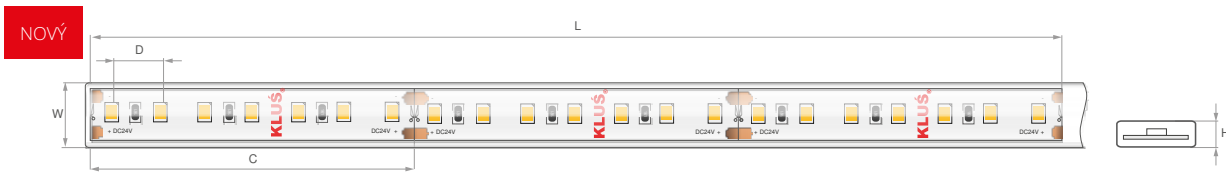

LED pásek WP-K-0960-24V

Ref. KWP-0960-24

Ref. arch WP-K-0960-24V

Dimensions: Šířka [W]: 10 mm | Maximální délka napájení [L]: 10 m | Dělitelnost [C]: 50 mm | Vzdálenost mezi LED [D]: 6.25 mm | Výška [H]: 4 mm

- CRI 90+
- Skvělé zobrazování barev se současnou regulací jasu
- Plynulé nastavení jasu
- Světelnou linii lze získat u většiny profilů KLUŠ a krytem LIGER
- Vysoká propustnost silikonového rukávu (nad 93%)

DALŠÍ INFORMACE

- VAROVÁNÍ! LED pásy s krytím IP65 s použitím silikonového rukávu připravuje na velikost uvedenou zákazníkem pouze společnost KLUŠ - pokud ji přestříhnete sami, páska se odlepi, což bude mít za následek ztrátu záruky
- uvedený tok se týká neutěsněné LED pásy

TECHNICKÁ SPECIFIKACE

Stupeň krytí IP	65
Typ těsnění	silikonový rukáv
CRI	90
LxBy	L80B50
Život	60000 h
Pracovní teplota	-20°C - 60°C
Napětí napájení	24 V DC
Výkon	9.6 W/m
Úhel svitu	120°
MacAdamia Ellipse	3 SDCM
Počet LED na 1 m	140
Počet LED v sekci řezu	7 ks
Spotřeba energie	10 kWh/1000h
Záruka [měsíc]	84