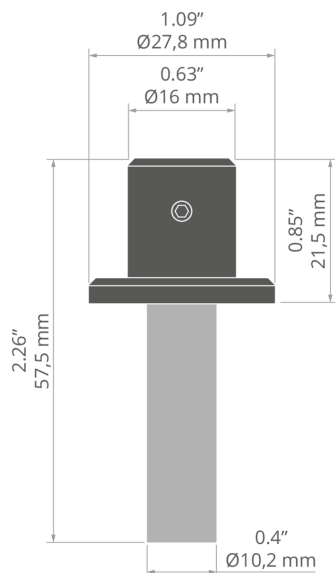

Závěska W-KG

Ref. C28258N00

Ref. arch 1559

- Montáž do sádkartonu
- Podélné zavěšení pro proutky a lanka
- Elektricky vodivé také pro jeden pól proudu
- Lišta, která skryje poškození v místě montáže

ÚČEL PRODUKTU

- montáž do povrchu pro systémy zavěšení LED svítidel

INSTALACE

- do povrchu pomocí přiložené sady příslušenství
- k tyči nebo lanku pomocí stavěcího šroubu

TECHNICKÝ VÝKRES

TECHNICKÁ SPECIFIKACE

Materiál	nerezová ocel
Barva	stříbrná
Šířka	27.75 mm
Výška	57.5 mm

Průměr	16 mm
Odolnost vůči korozi	ano
Nosnost	20 kg

SOUVISEJÍCÍ PŘÍSLUŠENSTVÍ > JINÉ PŘÍSLUŠENSTVÍ > LANKA A TYČE

Závěska W-KG

Ref. C28258N00

Ref. arch 1559

LINKA STALOWA

FI-1 1m

C24522N00