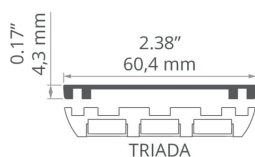

- do povrchu nebo jako závěsné pomocí doporučeného příslušenství, vhodně zvolených šroubů nebo montážních lepidel
- Možnost snadného spojování do sérií a systémů

DALŠÍ INFORMACE

- standardní délky profilů a krytů Kluš: 1000 mm (tolerance $\pm 1,5$ mm) a 2005 mm / 3010 mm (tolerance +5 mm); pro vybrané kryty 6050 mm, 10050 mm (tolerance +5 mm)
- při výběru jiné délky profilů / krytů, než je dostupná ve standardu, vyberte navíc službu řezání u firmy KLUŠ

TECHNICKÝ VÝKRES

1:2

TECHNICKÁ SPECIFIKACE

Materiál	hliník
Barva	stříbrná eloxovaný
Průřez profilu	obdélný
Šířka	60.4 mm
Výška	4.3 mm
Typ budovy	komerční objekt, obytný prostor, Objekt horeca, Kulturní/volnočasový objekt
Zóna zařízení	průmyslové a technické prostory
Možnost snadného spojování do řad	ano
Vyvedení kabelu zespodu	ano

Délka	Ref
1000 mm	A04478A_1 W4476ANODA_1
2005 mm	A04478A_2 W4476ANODA_2
3010 mm	A04478A_3 W4476ANODA_3

Profil TETRA-43

Ref. A04478

Ref. arch W4476

SOUVISEJÍCÍ PROFILY > PRO HLAVNÍ OSVĚTLENÍ

TRIADA

A04476

Ref. arch B4476