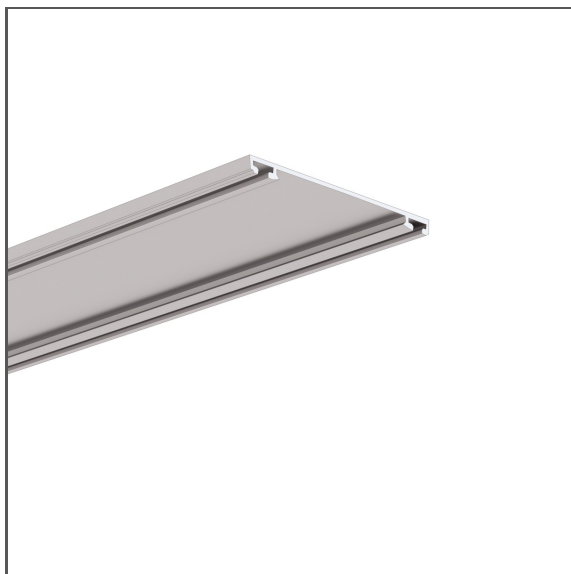

Profil TETRA-43

Ref. A04478

Ref. arch W4476

- Technický profil
- Snadná údržba profilu TRIADA
- Prostor pro vedení kabelů

ÚČEL PRODUKTU

- zajištění možnosti montáže profilu TRIADA A jeho jednoduchý servis

INSTALACE

- do povrchu nebo jako závěsné pomocí doporučeného příslušenství, vhodně zvolených šroubů nebo montážních lepidel
- Možnost snadného spojování do sérií a systémů

DALŠÍ INFORMACE

- standardní délky profilů a krytů Kluš: 1000 mm (tolerance $\pm 1,5$ mm) a 2005 mm / 3010 mm (tolerance +5 mm); pro vybrané kryty 6050 mm, 10050 mm (tolerance +5 mm)
- při výběru jiné délky profilů / krytů, než je dostupná ve standardu, vyberte navíc službu řezání u firmy KLUŠ

TECHNICKÝ VÝKRES

1:2

TECHNICKÁ SPECIFIKACE

Materiál	hliník
Barva	stříbrná eloxovaný
Průřez profilu	obdélný
Šířka	60.4 mm
Výška	4.3 mm
Typ budovy	komerční objekt, obytný prostor, Objekt horeca, Kulturní/volnočasový objekt
Zóna zařízení	průmyslové a technické prostory
Možnost snadného spojování do řad	ano
Vyvedení kabelu zespodu	ano