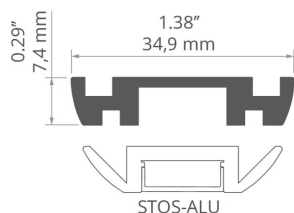

Profil TEST-74

Ref. A04507

Ref. arch W4507

- Technický profil
- Snadná údržba profilu STOS-ALU
- Prostor pro vedení kabelů

ÚČEL PRODUKTU

- zajištění možnosti montáže profilu STOS-ALU A jeho jednoduchý servis

INSTALACE

- do povrchu nebo jako závěsné pomocí doporučeného příslušenství, vhodně zvolených šroubů nebo montážních lepidel
- Možnost snadného spojování do sérií a systémů

DALŠÍ INFORMACE

- standardní délky profilů a krytů Kluš: 1000 mm (tolerance $\pm 1,5$ mm) a 2005 mm / 3010 mm (tolerance +5 mm); pro vybrané kryty 6050 mm, 10050 mm (tolerance +5 mm)
- při výběru jiné délky profilů / krytů, než je dostupná ve standardu, vyberte navíc službu řezání u firmy KLUŠ

TECHNICKÝ VÝKRES

TECHNICKÁ SPECIFIKACE

Materiál	hliník
Barva	stříbrná eloxovaný
Průřez profilu	obdélný
Šířka	34,9 mm
Výška	7,4 mm
Typ budovy	komerční objekt, obytný prostor, Objekt horeca, Kulturní/volnočasový objekt
Zóna zařízení	průmyslové a technické prostory
Možnost snadného spojování do řad	ano
Vyvedení kabelu zespodu	ano

Délka	Ref
1000 mm	A04507A_1 W4507ANODA_1
2005 mm	A04507A_2 W4507ANODA_2
3010 mm	A04507A_3 W4507ANODA_3

Profil TEST-74

Ref. A04507

Ref. arch W4507

SOUVISEJÍCÍ PROFILY > UNIVERZÁLNÍ

STOS-ALU

A04369

Ref. arch B4369