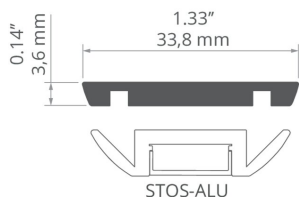

Profil TEST-36

Ref. A06639

Ref. arch B6639

- Technický profil
- Snadná údržba profilu STOS-ALU

ÚČEL PRODUKTU

- zajištění možnosti montáže profilu STOS-ALU A jeho jednoduchý servis

INSTALACE

- do povrchu nebo jako závěsné pomocí doporučeného příslušenství, vhodně zvolených šroubů nebo montážních lepidel
- Možnost snadného spojování do sérií a systémů

DALŠÍ INFORMACE

- standardní délky profilů a krytů Kluš: 1000 mm (tolerance $\pm 1,5$ mm) a 2005 mm / 3010 mm (tolerance +5 mm); pro vybrané kryty 6050 mm, 10050 mm (tolerance +5 mm)
- při výběru jiné délky profilů / krytů, než je dostupná ve standardu, vyberte navíc službu řezání u firmy KLUŠ

TECHNICKÝ VÝKRES

TECHNICKÁ SPECIFIKACE

Materiál	hliník
Barva	stříbrná eloxovaný
Průřez profilu	obdélný
Šířka	33.6 mm
Výška	3.6 mm
Typ budovy	komerční objekt, obytný prostor, Objekt horeca, Kulturní/volnočasový objekt
Zóna zařízení	průmyslové a technické prostory
Možnost snadného spojování do řad	ano
Vyvedení kabelu zespodu	ano

Délka	Ref
1000 mm	A06639A_1 B6639ANODA_1
2005 mm	A06639A_2 B6639ANODA_2
3010 mm	A06639A_3 B6639ANODA_3

Profil TEST-36

Ref. A06639

Ref. arch B6639

KLUŠ Inspiring
Solutions

SAMPLE PROJECTS

SOUVISEJÍCÍ PROFILY > UNIVERZÁLNÍ