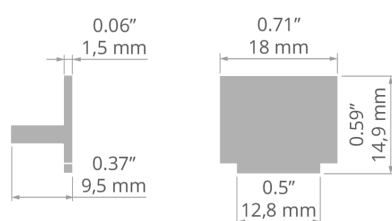

## ÚČEL PRODUKTU

- ochrana vnitřku technického profilu

## TECHNICKÁ SPECIFIKACE

Materiál	PP
Barva	■ šedý
Tvary	obdélný
Výška	14 mm

Šířka	18 mm
Odolnost vůči korozi	ano
Odolnost vůči korozi při vysoké salinitě	ano