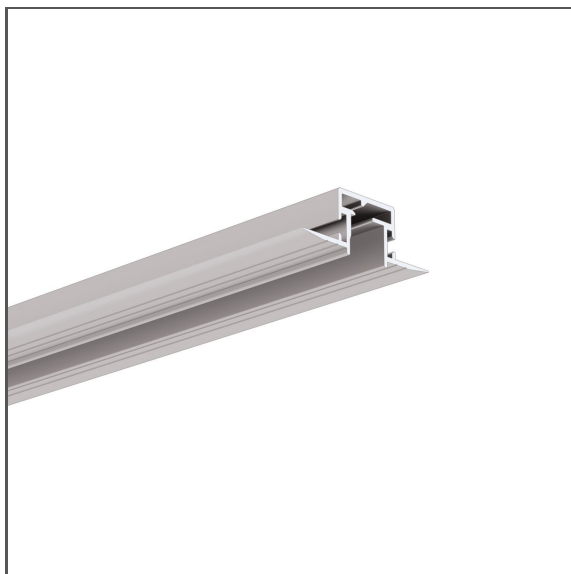

# Profil TEPIKO

Ref. A18046

Ref. arch 18046

- Technický profil
- Snadná údržba profilu PIKO-ZM
- Montáž do sádkartonu 12,5 mm - 0.49"
- Nedochází ke kolizi s konstrukcí stropu
- Neviditelné hliníkové prvky

## ÚČEL PRODUKTU

- zajištění možnosti montáže profilu PIKO-ZM A jeho jednoduchý servis

## DALŠÍ INFORMACE

- možnost plynulého přechodu z vestavného svítidla do závěsného
- standardní délky profilů a krytů Kluš: 1000 mm (tolerance  $\pm 1,5$  mm) a 2005 mm / 3010 mm (tolerance +5 mm); pro vybrané kryty 6050 mm, 10050 mm (tolerance +5 mm)
- při výběru jiné délky profilů / krytů, než je dostupná ve standardu, vyberte navíc službu řezání u firmy KLUŠ

## TECHNICKÁ SPECIFIKACE

Materiál	hliník
Barva	stříbrná neeloxované
Průřez profilu	obdélný
Šířka	40 mm
Výška	14.9 mm
Typ budovy	komerční objekt, obytný prostor, Objekt horeca, Kulturní/volnočasový objekt
Zóna zařízení	lobby / foyer, průmyslové a technické prostory, konferenční místnost
Možnost snadného spojování do řad	ano
Do sádkartonových desek	ano
K zakrytí stěrkou	ano
Vývedení kabelu zespodu	ano