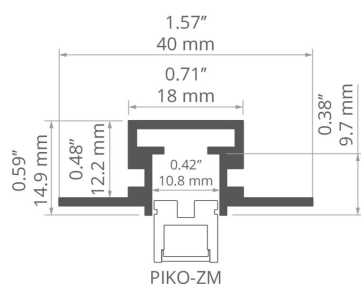

## DALŠÍ INFORMACE

- možnost plynulého přechodu z vestavného svítidla do závěsného
- standardní délky profilů a krytů Kluš: 1000 mm (tolerance  $\pm 1,5$  mm) a 2005 mm / 3010 mm (tolerance +5 mm); pro vybrané kryty 6050 mm, 10050 mm (tolerance +5 mm)
- při výběru jiné délky profilů / krytů, než je dostupná ve standardu, vyberte navíc službu řezání u firmy KLUŠ

## TECHNICKÁ SPECIFIKACE

Materiál	hliník
Barva	stříbrná neeloxované
Průřez profilu	obdélný
Šířka	40 mm
Výška	14.9 mm
Typ budovy	komerční objekt, obytný prostor, Objekt horeca, Kulturní/volnočasový objekt
Zóna zařízení	lobby / foyer, průmyslové a technické prostory, konferenční místnost
Možnost snadného spojování do řad	ano
Do sádkartonových desek	ano
K zakrytí stěrkou	ano
Vývedení kabelu zespodu	ano

Délka	Ref
1000 mm	A18046N_1 18046NA_1
2005 mm	A18046N_2 18046NA_2
3010 mm	A18046N_3 18046NA_3