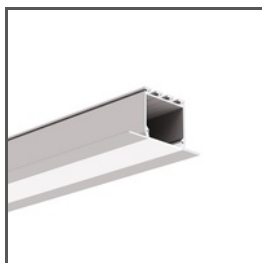

LARKO
A05552
Ref. arch B5552