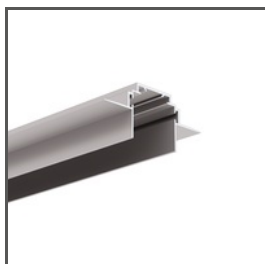

SOUVISEJÍCÍ PROFILY > TECHNICKÉ PROFILY

TEKNIK-ZM

A00399

Ref. arch C0399