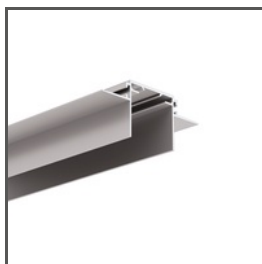

TEKUS-ZM

A01293

Ref. arch C1293