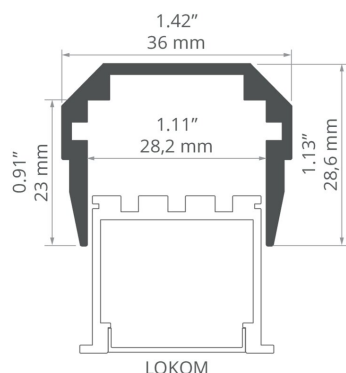

- zajištění snadné montáže a servisu svítidel

INSTALACE

- do pevné konstrukce, pomocí montážních lepidel
- Možnost snadného spojování do sérií a systémů

DALŠÍ INFORMACE

- za účelem zabezpečení svítidla během montáže je třeba použít ochrannou vložku TECH-28
- doporučené rozměry štěrbin pro montáž: šířka 40 mm a hloubka 35 mm
- standardní délky profilů a krytů Kluš: 1000 mm (tolerance ± 1,5 mm) a 2005 mm / 3010 mm (tolerance +5 mm); pro vybrané kryty 6050 mm, 10050 mm (tolerance +5 mm)
- při výběru jiné délky profilů / krytů, než je dostupná ve standardu, vyberte navíc službu řezání u firmy KLUŠ

TECHNICKÝ VÝKRES

TECHNICKÁ SPECIFIKACE

Materiál	hliník
Barva	stříbrná neeloxované
Možné tvary svítidla	mnohoúhelný
Průřez profilu	obdélný
Šířka	36 mm
Výška	28.6 mm
Typ budovy	komerční objekt, obytný prostor, Objekt horeca, Kulturní/volnočasový objekt
Zóna zařízení	lobby / foyer, průmyslové a technické prostory, konferenční místnost
Možnost snadného spojování do řad	ano
K zakrytí stěrkou	ano
Vývedení kabelu zespodu	ano

Délka	Ref
1000 mm	A01554N_1 C1554NA_1
2005 mm	A01554N_2 C1554NA_2
3010 mm	A01554N_3 C1554NA_3

Profil TEKNIK-ZM-TK

Ref. A01554

Ref. arch C1554

KLUŠ Inspiring
Solutions

SAMPLE PROJECTS

SOUVISEJÍCÍ PROFILY > ARCHITEKTONICKÉ