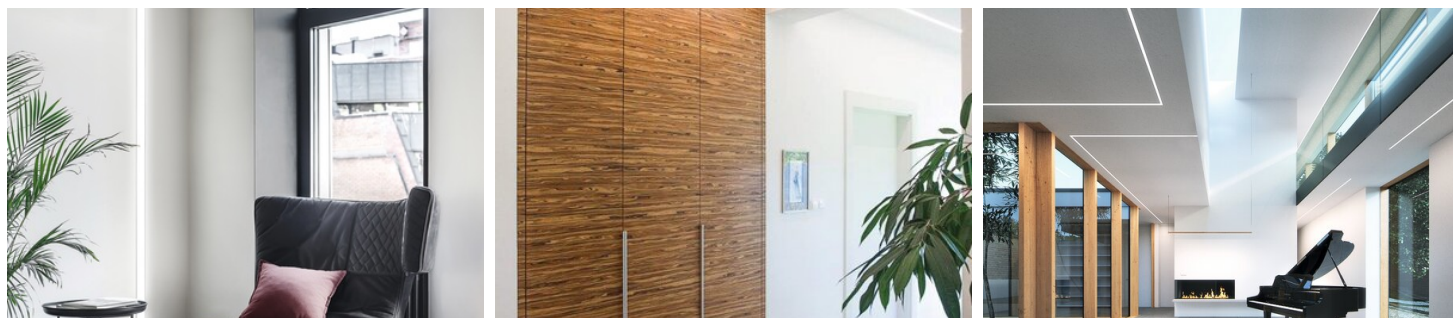

Profil TEKNIK-ZM-TK

Ref. A01554

Ref. arch C1554

KLUŠ Inspiring
Solutions

SAMPLE PROJECTS