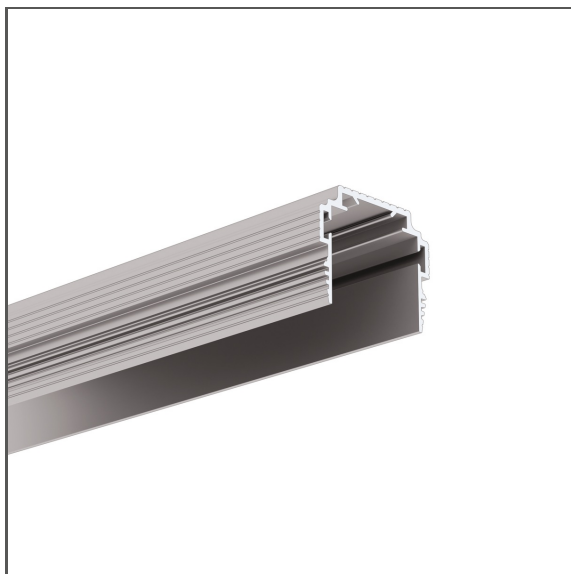

Profil TEKNIK-ZM-TK

Ref. A01554

Ref. arch C1554

- Technický profil
- Montáž v kompaktních zděných površích
- Funkce lišty vedoucí do omítek
- Snadná údržba svítidel
- Neviditelné hliníkové prvky

ÚČEL PRODUKTU

- zajištění snadné montáže a servisu svítidel

INSTALACE

- do pevné konstrukce, pomocí montážních lepidel
- Možnost snadného spojování do sérií a systémů

DALŠÍ INFORMACE

- za účelem zabezpečení svítidla během montáže je třeba použít ochrannou vložku TECH-28
- doporučené rozměry štěrbin pro montáž: šířka 40 mm a hloubka 35 mm
- standardní délky profilů a krytů Kluš: 1000 mm (tolerance ± 1,5 mm) a 2005 mm / 3010 mm (tolerance +5 mm); pro vybrané kryty 6050 mm, 10050 mm (tolerance +5 mm)
- při výběru jiné délky profilů / krytů, než je dostupná ve standardu, vyberte navíc službu řezání u firmy KLUŠ

TECHNICKÝ VÝKRES

TECHNICKÁ SPECIFIKACE

Materiál	hliník
Barva	stříbrná neeloxované
Možné tvary svítidla	mnohoúhelný
Průřez profilu	obdélný
Šířka	36 mm
Výška	28.6 mm
Typ budovy	komerční objekt, obytný prostor, Objekt horeca, Kulturní/volnočasový objekt
Zóna zařízení	lobby / foyer, průmyslové a technické prostory, konferenční místnost
Možnost snadného spojování do řad	ano
K zakrytí stěrkou	ano
Vývedení kabelu zespodu	ano