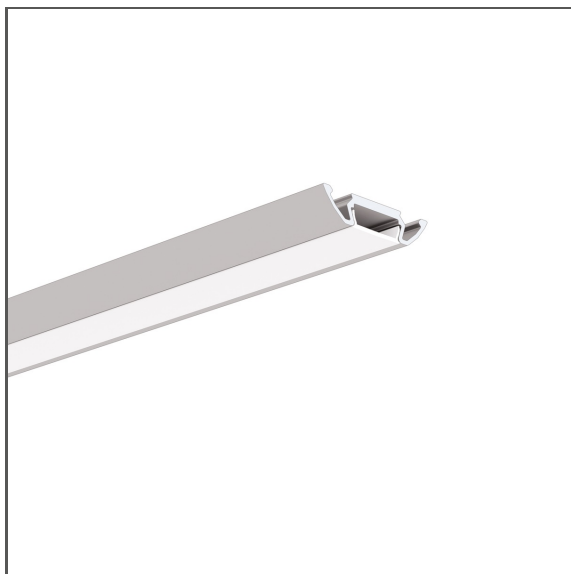

Profil STOS-ALU

Ref. A04369

Ref. arch B4369

- Minimální výška
- Hladké stěny profilu
- Malý poloměr ohybu:

ÚČEL PRODUKTU

- nábytkové, podskříňkové a dekorativní osvětlení

INSTALACE

- do povrchu pomocí pro tento účel určené montážní lišty, montážních lepidel, vhodně zvolených šroubů nebo oboustranné lepicí pásky

TECHNICKÝ VÝKRES

TECHNICKÁ SPECIFIKACE

Materiál	hliník
Barva	stříbrná eloxovaný
Možné IP svítidla	20, 67
Šířka	31 mm
Výška	7 mm
Šířka lepení LED A	13.1 mm
Počet LED pásků A (šířka 8 mm)	1
Možnost ohýbání	ano
Minimální vnější poloměr	250 mm
Minimální vnitřní poloměr	200 mm
Typ budovy	obytný prostor, Objekt horeca
Zóna zařízení	kuchyň, nábytek, výkladní skříně
Vývedení kabelu zespodu	ano