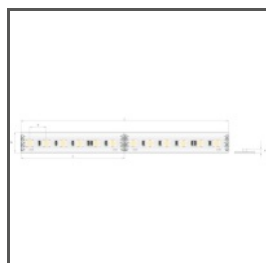

K-1920-120-RGB-24V

K-RGB-1920-120-24

Ref. arch K-1920-120-RGB-24V