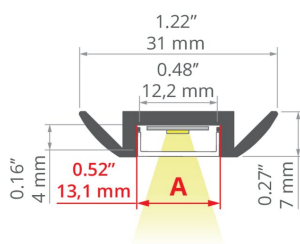

DALŠÍ INFORMACE

- standardní délky profilů a krytů Kluš: 1000 mm (tolerance $\pm 1,5$ mm) a 2005 mm / 3010 mm (tolerance +5 mm); pro vybrané kryty 6050 mm, 10050 mm (tolerance +5 mm)
- při výběru jiné délky profilů / krytů, než je dostupná ve standardu, vyberte navíc službu řezání u firmy KLUŠ

TECHNICKÝ VÝKRES

TECHNICKÁ SPECIFIKACE

Materiál	hliník
Barva	stříbrná eloxovaný
Možné IP svítidla	20, 67
Šířka	31 mm
Výška	7 mm
Šířka lepení LED A	13.1 mm
Počet LED pásků A (šířka 8 mm)	1
Možnost ohýbání	ano
Minimální vnější poloměr	250 mm
Minimální vnitřní poloměr	200 mm
Typ budovy	obytný prostor, Objekt horeca
Zóna zařízení	kuchyň, nábytek, výkladní skříně
Vývedení kabelu zespodu	ano