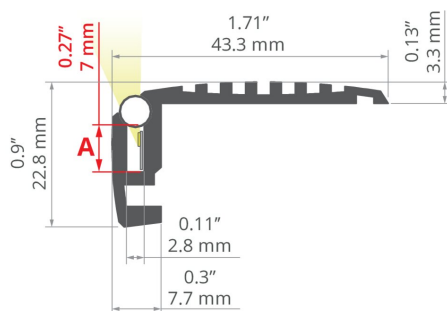

Profil STEKO

Ref. A18018

Ref. arch 18018

IP20

- K montáži na schodových stupních
- Protiskuzové prvky

ÚČEL PRODUKTU

- výstražné osvětlení a protiskuzová ochrana na schodech

INSTALACE

- do schodu pomocí vhodně zvolených šroubů

DALŠÍ INFORMACE

- standardní délky profilů a krytů Kluš: 1000 mm (tolerance $\pm 1,5$ mm) a 2005 mm / 3010 mm (tolerance +5 mm); pro vybrané kryty 6050 mm, 10050 mm (tolerance +5 mm)
- při výběru jiné délky profilů / krytů, než je dostupná ve standardu, vyberte navíc službu řezání u firmy KLUŠ

TECHNICKÝ VÝKRES

TECHNICKÁ SPECIFIKACE

Materiál	hliník
Možné IP svítidla	20
Šířka	43.3 mm
Výška	22.8 mm
Šířka lepení LED A	7 mm
Typ budovy	komerční objekt, Komerční objekt, Kulturní/volnočasový objekt, Objekt horeca
Zóna zařízení	schody a zábradlí
Vývedení kabelu zespodu	ano

Barva	Délka	Ref
■ stříbrná eloxovaný	1000 mm	A18018A_1 18018ANODA_1
	2005 mm	A18018A_2 18018ANODA_2
	3010 mm	A18018A_3 18018ANODA_3
■ černý eloxovaný	1000 mm	A18018A07_1 18018K7_1
	2005 mm	A18018A07_2 18018K7_2
	3010 mm	A18018A07_3 18018K7_3