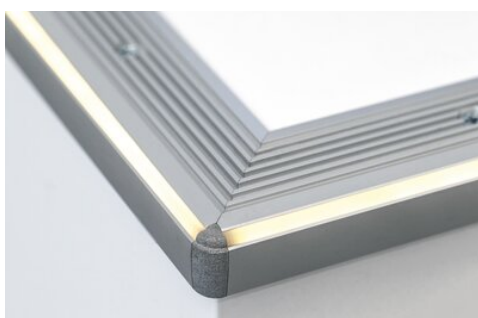

Záslepka STEKO-90

Ref. C24053C02

Ref. arch 24053

■ Rohová záslepka

ÚČEL PRODUKTU

- estetické zajištění a spojování svítidel pod úhlem 90 stupňů

INSTALACE

- do profilu, na zacvaknutí

TECHNICKÝ VÝKRES

TECHNICKÁ SPECIFIKACE

Materiál	PP
Barva	■ šedý
Tvary	polokulatý

Odolnost vůči korozi	ano
Odolnost vůči korozi při vysoké salinitě	ano

SAMPLE PROJECTS

Záslepka STEKO-90

Ref. C24053C02

Ref. arch 24053