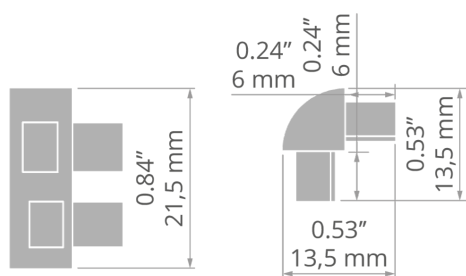

Záslepka STEKO-90

Ref. C24053C02

Ref. arch 24053

■ Rohová záslepka

ÚČEL PRODUKTU

- estetické zajištění a spojování svítidel pod úhlem 90 stupňů

INSTALACE

- do profilu, na zacvaknutí

TECHNICKÝ VÝKRES

TECHNICKÁ SPECIFIKACE

Materiál	PP
Barva	■ šedý
Tvary	polokulatý

Odolnost vůči korozi	ano
Odolnost vůči korozi při vysoké salinitě	ano

SAMPLE PROJECTS

Záslepka STEKO-90

Ref. C24053C02

Ref. arch 24053