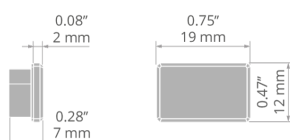

Sada záslepek SILER-HQ

Ref. C28222AS

Ref. arch 42630

- Sada dvou koncovek s montážním příslušenstvím
- Nejvyšší kvalita zpracování
- Pevné uchycení k profilu

ÚČEL PRODUKTU

- estetické provedení a ochrana vnitřku svítidla

INSTALACE

- na profil, s pomocí přitlaku a ampulového klíče (jsou součástí balení)

TECHNICKÝ VÝKRES

TECHNICKÁ SPECIFIKACE

Materiál	hliník	Výška	12 mm
Barva	šedý	Šířka	19 mm
Tvary	obdélný	Odolnost vůči korozi	ano