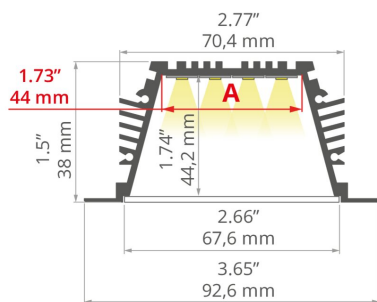

Profil SEKODU

Ref. A06597

Ref. arch B6597

IP20

- Montáž do sádkartonu
- Vysoká světelná účinnost
- Neviditelná hrana přívodu
- Velmi dobré odvádění tepla

ÚČEL PRODUKTU

- hlavní a dekorativní osvětlení

INSTALACE

- do drážek pomocí doporučeného příslušenství
- Možnost snadného spojování do sérií a systémů

DALŠÍ INFORMACE

- standardní délky profilů a krytů Kluš: 1000 mm (tolerance $\pm 1,5$ mm) a 2005 mm / 3010 mm (tolerance +5 mm); pro vybrané kryty 6050 mm, 10050 mm (tolerance +5 mm)
- při výběru jiné délky profilů / krytů, než je dostupná ve standardu, vyberte navíc službu řezání u firmy KLUŠ

TECHNICKÝ VÝKRES

1:2

TECHNICKÁ SPECIFIKACE

Materiál	hliník
Barva	stříbrná eloxovaný
Možné IP svítidla	20
Možné tvary svítidla	mnohoúhelný
Průřez profilu	obdélný
Šířka	92.6 mm
Výška	44.2 mm
Šířka lepení LED A	44 mm
Počet LED pásků A (šířka 8 mm)	5
S možností získání světelné řady	ano
Typ budovy	komerční objekt, Komerční objekt, Kulturní/volnočasový objekt, Objekt horeca
Zóna zařízení	komunikační tahy, kancelář, lobby / foyer, konferenční místnost
Difuzér se ořezává na délku profilu	ano
Možnost snadného spojování do řad	ano
Do sádkartonových desek	ano

Délka	Ref
1000 mm	A06597A_1 B6597ANODA_1
2005 mm	A06597A_2 B6597ANODA_2
3010 mm	A06597A_3 B6597ANODA_3

Vyvedení kabelu zespodu

ano

SAMPLE PROJECTS

SOUVISEJÍCÍ PŘÍSLUŠENSTVÍ > DIFUZORY

NÁZEV	MATERIÁL	SVĚTLNÁ PROPUSTNOST	BARVA	REF.
SZER	PC	73 %		B17081M 17081
		94 %	<input type="checkbox"/> mléčný	<input checked="" type="checkbox"/> čirý B17081T 17082
	63 %		B17083M 17083	
	PMMA	88 %	<input type="checkbox"/> mléčný	B17084M 17084
			17085	