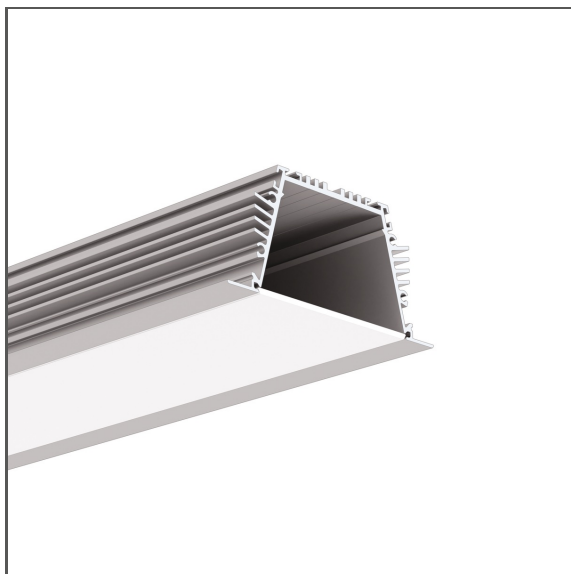

Profil SEKODU

Ref. A06597

Ref. arch B6597

IP20

- Montáž do sádkartonu
- Vysoká světelná účinnost
- Neviditelná hrana přívodu
- Velmi dobré odvádění tepla

ÚČEL PRODUKTU

- hlavní a dekorativní osvětlení

INSTALACE

- do drážek pomocí doporučeného příslušenství
- Možnost snadného spojování do sérií a systémů

DALŠÍ INFORMACE

- standardní délky profilů a krytů Kluš: 1000 mm (tolerance $\pm 1,5$ mm) a 2005 mm / 3010 mm (tolerance +5 mm); pro vybrané kryty 6050 mm, 10050 mm (tolerance +5 mm)
- při výběru jiné délky profilů / krytů, než je dostupná ve standardu, vyberte navíc službu řezání u firmy KLUŠ

TECHNICKÝ VÝKRES

1:2

TECHNICKÁ SPECIFIKACE

Materiál	hliník
Barva	stříbrná eloxovaný
Možné IP svítidla	20
Možné tvary svítidla	mnohoúhelný
Průřez profilu	obdélný
Šířka	92.6 mm
Výška	44.2 mm
Šířka lepení LED A	44 mm
Počet LED pásků A (šířka 8 mm)	5
S možností získání světelné řady	ano
Typ budovy	komerční objekt, Komerční objekt, Kulturní/volnočasový objekt, Objekt horeca
Zóna zařízení	komunikační tahy, kancelář, lobby / foyer, konferenční místnost
Difuzér se ořezává na délku profilu	ano
Možnost snadného spojování do řad	ano
Do sádkartonových desek	ano

Délka	Ref
1000 mm	A06597A_1 B6597ANODA_1
2005 mm	A06597A_2 B6597ANODA_2
3010 mm	A06597A_3 B6597ANODA_3

Vyvedení kabelu zespodu

ano

SAMPLE PROJECTS

SOUVISEJÍCÍ PŘÍSLUŠENSTVÍ > DIFUZORY

NÁZEV	MATERIÁL	SVĚTLNÁ PROPUSTNOST	BARVA	REF.
SZER	PC	73 %		B17081M 17081
		94 %	<input type="checkbox"/> mléčný	<input checked="" type="checkbox"/> čirý B17081T 17082
	63 %		B17083M 17083	
	PMMA	88 %	<input type="checkbox"/> mléčný	B17084M 17084
			17085	