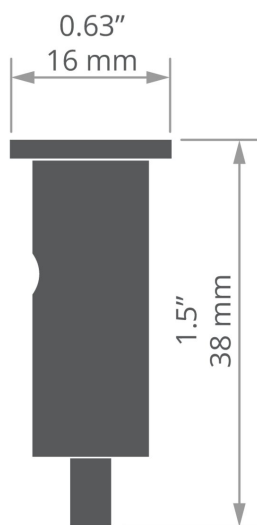

## TECHNICKÝ VÝKRES

IP20

- Kompletní sada prvků
- Snadné nastavení výšky zavěšení u stropu

## TECHNICKÁ SPECIFIKACE

Materiál	mosaz
Stupeň krytí IP	20
Odolnost vůči korozi	ano
Odolnost vůči UV záření	ano
Nosnost	15 kg

Barva	Ref
<input type="checkbox"/> bílá lakovaný	C28138L07
<input checked="" type="checkbox"/> černý lakovaný	C28138L10
<input type="checkbox"/> stříbrná lesklý	C28138N00