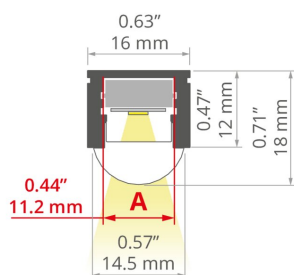

- díky nastavitelné LED vložce lze profil nakonfigurovat tak, aby získal úhly svícení: 10, 30, 45, 60 nebo 90 stupňů
- standardní délky profilů a krytů Kluš: 1000 mm (tolerance $\pm 1,5$ mm) a 2005 mm / 3010 mm (tolerance +5 mm); pro vybrané kryty 6050 mm, 10050 mm (tolerance +5 mm)
- při výběru jiné délky profilů / krytů, než je dostupná ve standardu, vyberte navíc službu řezání u firmy KLUŠ

TECHNICKÝ VÝKRES

TECHNICKÁ SPECIFIKACE

Materiál	hliník
Barva	stříbrná eloxovaný
Možné IP svítidla	20, 67
Šířka	16 mm
Výška	12 mm
Šířka lepení LED A	11.2 mm
Počet LED pásků A (šířka 8 mm)	1
Regulace šířky úhlu svícení od	10
Regulace šířky úhlu svícení do	90
Typ budovy	Vnější osvětlení
Zóna zařízení	městská architektura, zelená architektura, osvětlení fasády, schody a zábradlí, wejścia i bramy
Jednoduchá montáž a demontáž na „kliknutí“	ano
Difuzér se ořezává na délku profilu	ano
Vyvedení kabelu přes záslepku	ano
Vyvedení kabelu zespodu	ano