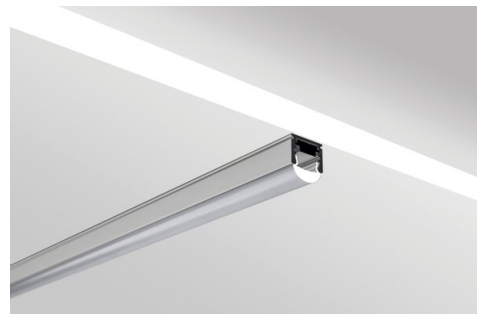

Profil REGULOR

Ref. A18068

Ref. arch B468+43

SAMPLE PROJECTS

SOUVISEJÍCÍ PŘÍSLUŠENSTVÍ > DIFUZORY

NÁZEV	MATERIÁL	SVĚTELNÁ PROPUSTNOST	BARVA	REF.
S	PC	73 %	čirý	B17202T 00220
S-SATYNA	PC	67 %	čirý	B17202S 17111

SOUVISEJÍCÍ PŘÍSLUŠENSTVÍ > ZÁSLEPKY

NÁZEV	MATERIÁL	BARVA	REF.
REGULOR	PP	šedý	C20116C02 00310
REGULOR-OTW	PP	šedý	C20116C02TW 00313