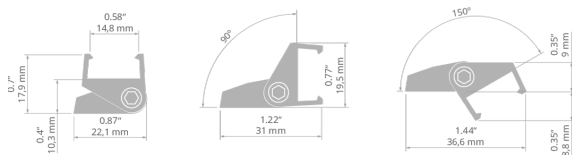

Úchytka REG-PD-UV

Ref. C28055C02

Ref. arch 24270

- Plynulá regulace úhlu svícení

ÚČEL PRODUKTU

- k uchycení LED svítidel

INSTALACE

- do povrchu pomocí správně zvoleného šroubu
- do svítidla pomocí háčku
- snadná montáž a demontáž svítidla "na klik"

TECHNICKÝ VÝKRES

TECHNICKÁ SPECIFIKACE

Materiál	ASA
Barva	■ šedý
Šířka	22.1 mm
Výška	17.9 mm

Odolnost vůči korozi	ano
Nosnost	1.45 kg
Regulace úhlu svícení do	150°

SOUVISEJÍCÍ PROFILY > ARCHITEKTONICKÉ

REGULATOR