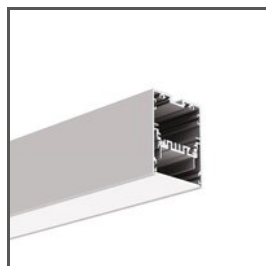

MOD-50
18047