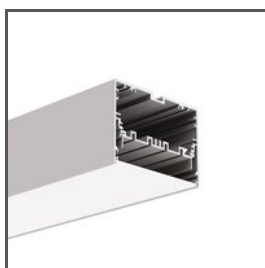

Reflektor REFLEX 16-60

Ref. C24536C10

Ref. arch 17003

ÚČEL PRODUKTU

- zesílení odraženého světla uvnitř svítidla

INSTALACE

- do profilu, na zacvaknutí

TECHNICKÁ SPECIFIKACE

Materiál	PC
Barva	<input type="checkbox"/> bílá

Délka	Ref
1000 mm	C24536C10_1 17003_1
2000 mm	C24536C10_2 17003_2
3000 mm	C24536C10_3 17003_3

SOUVISEJÍCÍ PROFILY > PRO HLAVNÍ OSVĚTLENÍ

MOD-100
A18049A
Ref. arch 18049