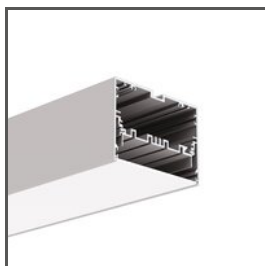

Reflektor REFLEX 16-60

Ref. C24536C10

Ref. arch 17003

SOUVISEJÍCÍ SYSTÉMY > PRO OBECNÉ OSVĚTLENÍ

MOD-100
18049