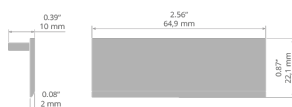

Záslepka RAM-TEZE-50

Ref. C24350C02

Ref. arch 24350

ÚČEL PRODUKTU

- estetické provedení a ochrana vnitřku technického profilu

INSTALACE

- do profilu, na zacvaknutí

TECHNICKÝ VÝKRES