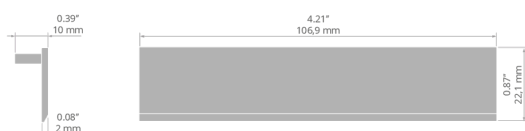

Záslepka RAM-TEK-100

Ref. C24357C02

Ref. arch 24357

ÚČEL PRODUKTU

- ochrana vnitřku technického profilu

INSTALACE

- do profilu, na zacvaknutí

TECHNICKÝ VÝKRES