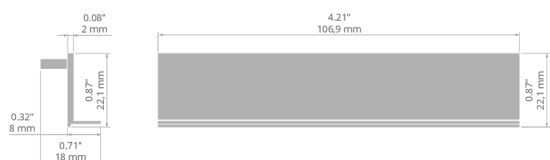

Záslepka RAM-KOZE-100

Ref. C24351C02

Ref. arch 24351

ÚČEL PRODUKTU

- ochrana vnitřku technického profilu

INSTALACE

- do profilu, na zacvaknutí

TECHNICKÝ VÝKRES