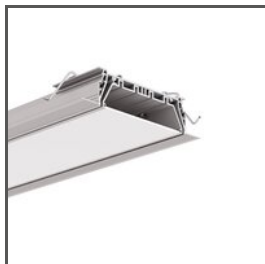

Záslepka RAM-KOZE-100

Ref. C24351C02

Ref. arch 24351

KLUŚ Inspiring
Solutions

SOUVISEJÍCÍ SYSTÉMY > PRO OBECNÉ OSVĚTLENÍ

MOD-KOZE-100

A18057+A18058

Ref. arch 18057+18058