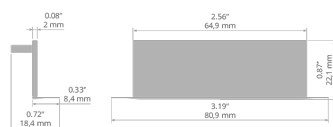

Záslepka RAM-KOL-50

Ref. C24355C02

Ref. arch 24355

ÚČEL PRODUKTU

- estetické provedení a ochrana vnitřku technického profilu

INSTALACE

- do profilu, na zacvaknutí

TECHNICKÝ VÝKRES

TECHNICKÁ SPECIFIKACE

Materiál	ABS	Odolnost vůči korozi	ano
Barva	■ šedý	Odolnost vůči korozi při vysoké salinitě	ano
Tvary	obdélný		

Záslepka RAM-KOL-50

Ref. C24355C02

Ref. arch 24355

SOUVISEJÍCÍ PROFILY > TECHNICKÉ PROFILY