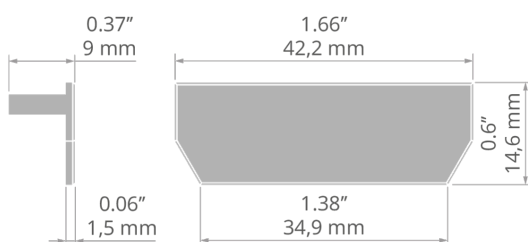

Záslepka RAM-3035-TEZE

Ref. C24349C02

Ref. arch 24349

ÚČEL PRODUKTU

- ochrana vnitřku technického profilu

INSTALACE

- do profilu, na zacvaknutí

TECHNICKÝ VÝKRES