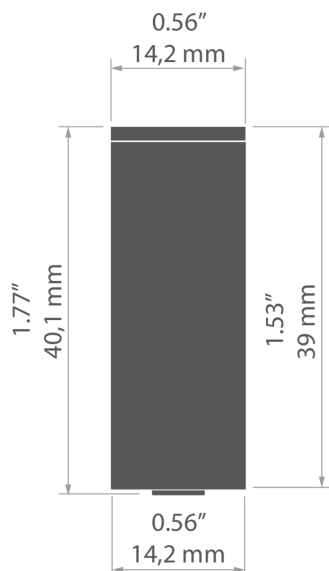

Závěska PUSZ-SUF

Ref. C28168N00, C28168L10, C28168L07

Ref. arch 42283, 42283L9010, 42283L9005

TECHNICKÝ VÝKRES

TECHNICKÁ SPECIFIKACE

Šířka	14.18 mm
Výška	40.1 mm
Průměr	14.18 mm
Odolnost vůči korozi	ano
Nosnost	30 kg