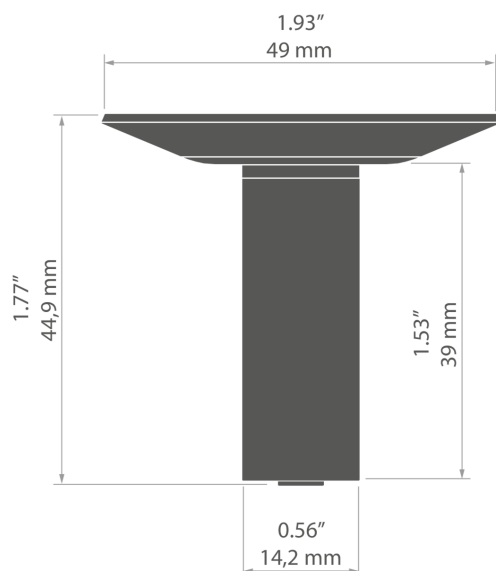

# Závěska PUSZ-SUF-49

Ref. C28169N00

Ref. arch 42284

- Podélné zavěšení pro lanka
- Vysoká nosnost
- Velká lišta, která skryje veškerá poškození v místě montáže

## ÚČEL PRODUKTU

- montáž do povrchu pro systémy zavěšení LED svítidel

## TECHNICKÁ SPECIFIKACE

Materiál	nerezová ocel
Barva	stříbrná
Šířka	44.9 mm

Výška	49 mm
Nosnost	30 kg

SOUVISEJÍCÍ PŘÍSLUŠENSTVÍ > JINÉ PŘÍSLUŠENSTVÍ > LANKA A TYČE