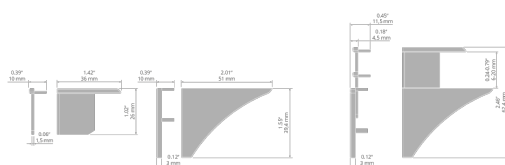

Záslepka PULA-L

Ref. C28008L01

Ref. arch 24193

- Instalovaná z levé strany svítidla

ÚČEL PRODUKTU

- estetické provedení a ochrana vnitřku svítidla

INSTALACE

- do profilu, na zacvaknutí

DALŠÍ INFORMACE

- záslepka složená ze dvou dílů

TECHNICKÝ VÝKRES

TECHNICKÁ SPECIFIKACE

Materiál	PP
Barva	stříbrná
Tvary	trojúhelníkový
Výška	48 mm

Šířka	51 mm
Odolnost vůči korozi	ano
Odolnost vůči korozi při vysoké salinitě	ano