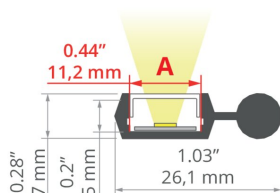

## TECHNICKÁ SPECIFIKACE

Materiál	hliník
Barva	stříbrná eloxovaný
Možné IP svítidla	20
Šířka	26.1 mm
Výška	7 mm
Šířka lepení LED A	11.2 mm
Počet LED pásků A (šířka 8 mm)	1
Regulace úhlu svícení do	90
Typ budovy	obytný prostor, Kulturní/volnočasový objekt, Objekt horeca
Zóna zařízení	osvětlení stěny, výklenek
Jednoduchá montáž a demontáž na „kliknutí“	ano
Difuzér se ořezává na délku profilu	ano
Vyvedení kabelu přes záslepku	ano
Vyvedení kabelu zespodu	ano