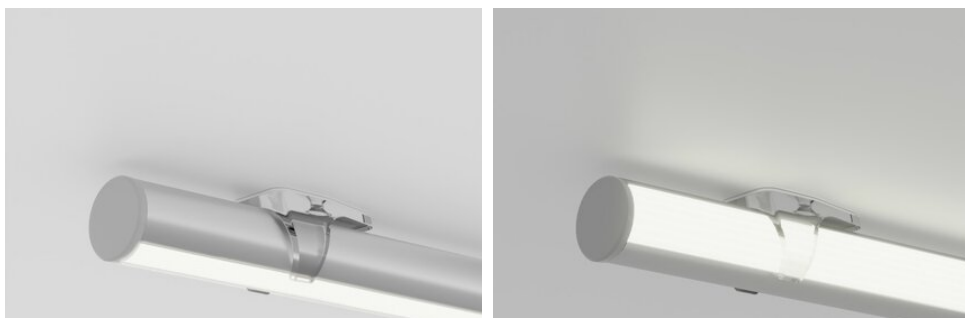

Sestava uchycení PLD-20

Ref. C28061C00

Ref. arch 42141

- Plynulá regulace úhlu svícení
- Neviditelná montážní konzola
- Jednoduchá montáž bez použití lepidla

ÚČEL PRODUKTU

- k uchycení LED svítidel

INSTALACE

- do povrchu pomocí správně zvoleného šroubu nebo přiloženou oboustranné lepicí pásky
- do svítidla, pomocí háků
- snadná montáž a demontáž svítidla "na klik"

TECHNICKÝ VÝKRES

TECHNICKÁ SPECIFIKACE

Materiál	PC	Výška	19 mm
Barva	bezbarwny bezbarvá	Odolnost vůči korozi	ano
Šířka	21.6 mm		

Sestava uchycení PLD-20

Ref. C28061C00

Ref. arch 42141

KLUŠ Inspiring
Solutions

SAMPLE PROJECTS

SOUVISEJÍCÍ PROFILY > UNIVERZÁLNÍ

OLEK

A08505