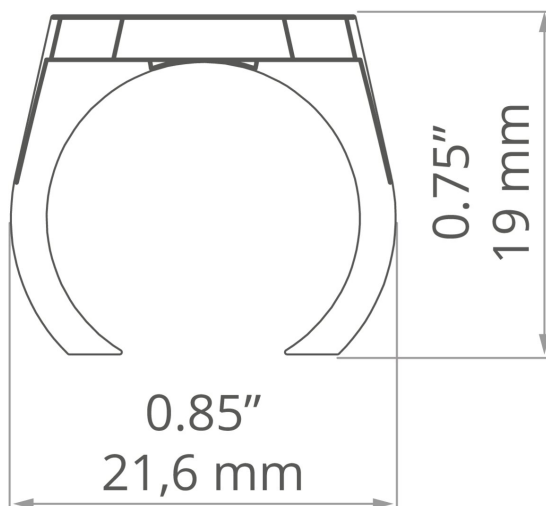

Sestava uchycení PLD-20

Ref. C28061C00

Ref. arch 42141

- Plynulá regulace úhlu svícení
- Neviditelná montážní konzola
- Jednoduchá montáž bez použití lepidla

ÚČEL PRODUKTU

- k uchycení LED svítidel

INSTALACE

- do povrchu pomocí správně zvoleného šroubu nebo přiloženou oboustranné lepicí pásky
- do svítidla, pomocí háků
- snadná montáž a demontáž svítidla "na klik"

TECHNICKÝ VÝKRES

TECHNICKÁ SPECIFIKACE

Materiál	PC	Výška	19 mm
Barva	bezbarwny bezbarvá	Odolnost vůči korozi	ano
Šířka	21.6 mm		

Sestava uchycení PLD-20

Ref. C28061C00

Ref. arch 42141

KLUŠ Inspiring
Solutions

SAMPLE PROJECTS

SOUVISEJÍCÍ PROFILY > UNIVERZÁLNÍ

OLEK

A08505