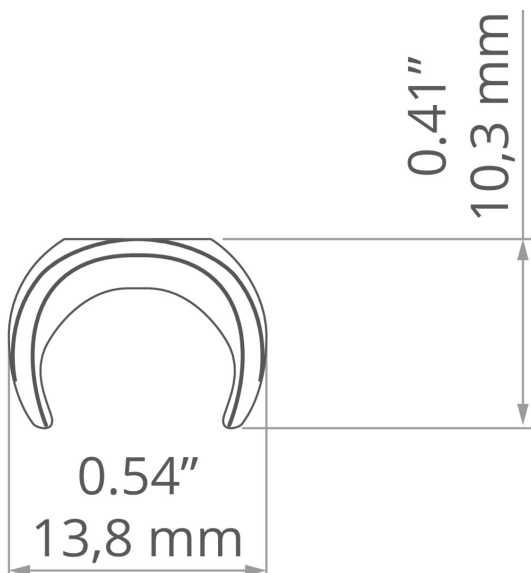

Úchytka PLD-10

Ref. C24375C00

Ref. arch 24375

- Plynulá regulace úhlu svícení
- Neviditelná montážní konzola
- Malé rozměry

ÚČEL PRODUKTU

- k uchycení LED svítidel

INSTALACE

- do povrchu pomocí správně zvoleného šroubu
- do svítidla, pomocí háků
- použijte šrouby se zápusťnou hlavou a průměrem maximálně 3 mm
- snadná montáž a demontáž svítidla "na klik"

TECHNICKÝ VÝKRES

TECHNICKÁ SPECIFIKACE

Materiál	PC
Barva	průhledný bezbarvá
Šířka	13.8 mm

Výška	10.3 mm
Nosnost	10 kg

Úchytka PLD-10

Ref. C24375C00

Ref. arch 24375

KLUŚ Inspiring
Solutions

SOUVISEJÍCÍ PROFILY > MINIMALISTICKÉ

PIKO-O

A01167

Ref. arch C1167