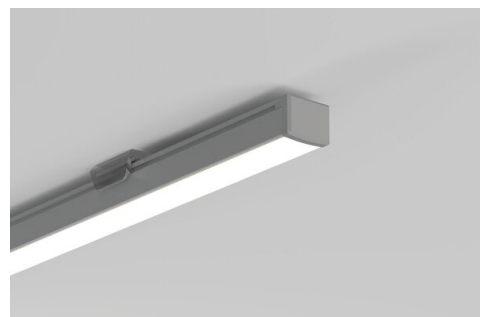

Záslepka PIKO

Ref. C24202C02, C24202C07

Ref. arch 24202, 24379

ÚČEL PRODUKTU

- estetické provedení a ochrana vnitřku svítidla

INSTALACE

- do profilu, na zacvaknutí

TECHNICKÁ SPECIFIKACE

Materiál	ABS
Tvary	obdélný
Výška	7 mm
Šířka	10 mm
Odolnost vůči korozi	ano
Odolnost vůči korozi při vysoké salinitě	ano

Barva	Ref
■ šedý	C24202C02 24202
■ černý	C24202C07 24379

SAMPLE PROJECTS

Záslepka PIKO