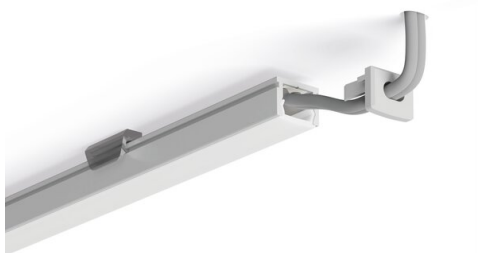

Záslepka PIKO-OTW

Ref. C24202C02TW, C24202C07TW

Ref. arch 24299, 24399

- Otvor pro vyvedení kabelu

ÚČEL PRODUKTU

- estetické provedení a ochrana vnitřku svítidla

INSTALACE

- do profilu, na zacvaknutí

TECHNICKÁ SPECIFIKACE

Materiál	ABS
Tvary	obdélný
Výška	7 mm
Šířka	10 mm
Odolnost vůči korozi	ano
Odolnost vůči korozi při vysoké salinitě	ano
Otvor	ano

Barva	Ref
■ šedý	C24202C02TW 24299
■ černý	C24202C07TW 24399

SAMPLE PROJECTS

Záslepka PIKO-OTW

Ref. C24202C02TW, C24202C07TW

Ref. arch 24299, 24399

SOUVISEJÍCÍ PROFILY > MINIMALISTICKÉ

PIKO

A08288

Ref. arch B8288