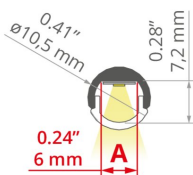

## TECHNICKÁ SPECIFIKACE

Materiál	hliník
Možné IP svítidla	20
Možné tvary svítidla	kulatý
Průřez profilu	kulatý
Šířka	10.5 mm
Výška	7 mm
Šířka lepení LED A	6 mm
Regulace úhlu svícení do	360
S možností získání světelné řady	ano
Možnost ohýbání	ano
Minimální vnější poloměr	1000 mm
Minimální vnitřní poloměr	150 mm
Typ budovy	komerční objekt, Komerční objekt, Kulturní/volnočasový objekt
Zóna zařízení	kancelář, lobby / foyer, reklama / POS, výkladní skříň, koupelna
Jednoduchá montáž a demontáž na „kliknutí“	ano
Difuzér se ořezává na délku profilu	ano