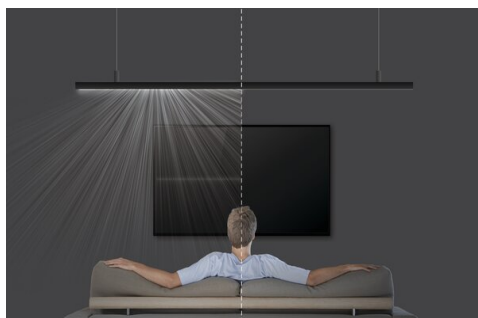

SAMPLE PROJECTS

SOUVISEJÍCÍ PŘÍSLUŠENSTVÍ > DIFUZORY

NÁZEV		MATERIÁL	SVĚTELNÁ PROPUSTNOST	BARVA	REF.
LENSO	NOVÝ	PC	46.6 %	čirý	B17112T 17112
LIGER		PC	70 %	mléčný	B17037M 17037
			32 %	černý	B17037C 17040
KA-COM		PVC	70 %	mléčný	B17179M 17179
			93 %	čirý	B17179T 17180
HS		PC	73 %	mléčný	B17208M 1369
			94 %	čirý	B17208T 1370
KA-PRO		PC	67 %	mléčný	B17064M 17064
			94 %	čirý	B17064T 17065
KA		PC	63 %	mléčný	B17035M 17035
			91 %	čirý	B17035T 17036

SOUVISEJÍCÍ PŘÍSLUŠENSTVÍ > ZÁSLEPKY

NÁZEV		MATERIÁL	BARVA	REF.
PDS-G		ABS	šedý	C24330C02 24330
			černý	C24320C07 24320

SOUVISEJÍCÍ PŘÍSLUŠENSTVÍ > JINÉ PŘÍSLUŠENSTVÍ > OSTATNÍ