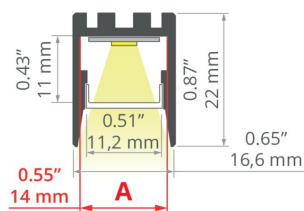

## DALŠÍ INFORMACE

- montáž krytu zapuštěného do výklenku má vliv na snížení oslňujícího efektu  
- standardní délky profilů a krytů Kluš: 1000 mm (tolerance  $\pm 1,5$  mm) a 2005 mm / 3010 mm (tolerance +5 mm); pro vybrané kryty 6050 mm, 10050 mm (tolerance +5 mm)  
- při výběru jiné délky profilů / krytů, než je dostupná ve standardu, vyberte navíc službu řezání u firmy KLUŠ

## TECHNICKÁ SPECIFIKACE

Materiál	hliník
Možné IP svítidla	20
Možné tvary svítidla	obdélný
Průřez profilu	obdélný
Šířka	16.6 mm
Výška	22 mm
Šířka lepení LED A	14 mm
Počet LED pásků A (šířka 8 mm)	1
S možností získání světelné řady	ano
Typ budovy	obytný prostor, komerční objekt, Objekt horeca kancelář, lobby / foyer, konferenční místnost, komunikační tahy
Zóna zařízení	
Možnost snadného spojování do řad	ano
Vyvedení kabelu zespodu	ano