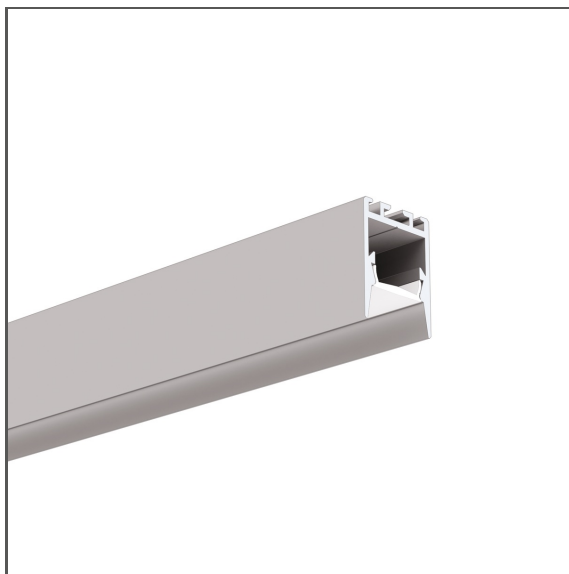

# Profil PDS-ZMG

Ref. A01418

Ref. arch C1418

- Schovaný světelný zdroj
- Široká paleta příslušenství
- Hladké stěny profilu

## TECHNICKÁ SPECIFIKACE

Materiál	hliník
Možné IP svítidla	20
Možné tvary svítidla	obdélný
Průřez profilu	obdélný
Šířka	16.6 mm
Výška	22 mm
Šířka lepení LED A	14 mm
Počet LED pásků A (šířka 8 mm)	1
S možností získání světelné řady	ano
Typ budovy	obytný prostor, komerční objekt, Objekt horeca kancelář, lobby / foyer, konferenční místnost, komunikační tahy
Zóna zařízení	
Možnost snadného spojování do řad	ano
Vyvedení kabelu zespodu	ano