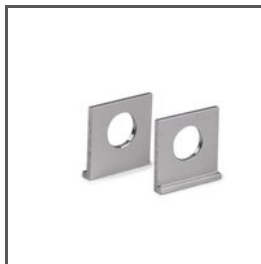

ZÁVĚSKA

UCHO-ZM

C28192N00, C28192L07

Ref. arch 42512, 42525