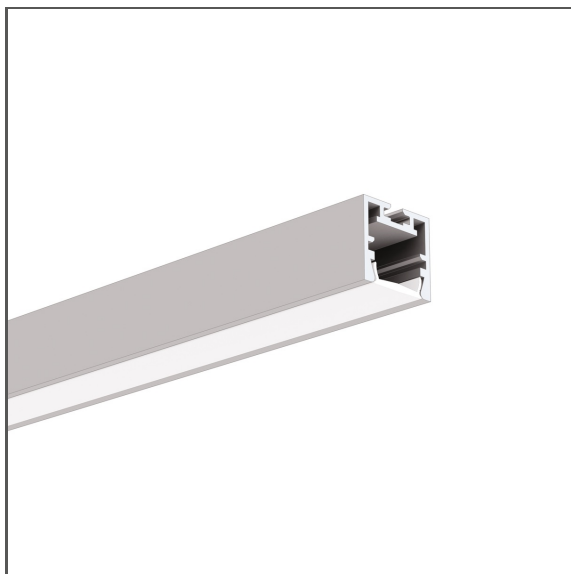

# Profil PDS-ZM-PLUS

Ref. A02056

Ref. arch C2056

- Montáž utěsněných LED pásků řady 8K
- Široká paleta příslušenství
- Hladké stěny profilu
- Malý poloměr ohybu:

## TECHNICKÁ SPECIFIKACE

Materiál	hliník
Možné IP svítidla	20, 67
Možné tvary svítidla	obdélný
Průřez profilu	obdélný
Šířka	16.2 mm
Výška	15 mm
Šířka lepení LED A	14 mm
Počet LED pásků A (šířka 8 mm)	1
S možností získání světelné řady	ano
Možnost ohýbání	ano
Minimální vnější poloměr	400 mm
Minimální vnitřní poloměr	400 mm
Typ budovy	Objekt horeca, Kulturní/volnočasový objekt, komerční objekt, Komerční objekt
Zóna zařízení	kuchyň, koupelna, osvětlení stěny, kancelář, komunikační tahy, nábytek