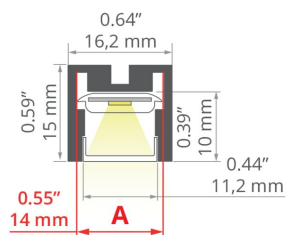

## TECHNICKÁ SPECIFIKACE

Materiál	hliník
Možné IP svítidla	20, 67
Možné tvary svítidla	obdélný
Průřez profilu	obdélný
Šířka	16.2 mm
Výška	15 mm
Šířka lepení LED A	14 mm
Počet LED pásků A (šířka 8 mm)	1
S možností získání světelné řady	ano
Možnost ohýbání	ano
Minimální vnější poloměr	400 mm
Minimální vnitřní poloměr	400 mm
Typ budovy	Objekt horeca, Kulturní/volnočasový objekt, komerční objekt, Komerční objekt
Zóna zařízení	kuchyň, koupelna, osvětlení stěny, kancelář, komunikační tahy, nábytek