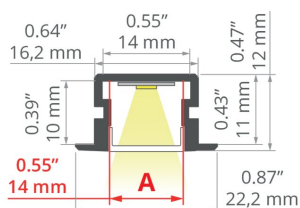

- do drážek pomocí montážních lepidel nebo oboustranné lepicí pásky

DALŠÍ INFORMACE

- při výběru jiné délky profilů / krytů, než je dostupná ve standardu, vyberte navíc službu řezání u firmy KLUŠ

TECHNICKÝ VÝKRES

TECHNICKÁ SPECIFIKACE

Materiál	hliník
Možné IP svítidla	20, 67
Průřez profilu	obdélný
Šířka	22.2 mm
Výška	12 mm
Šířka lepení LED A	14 mm
Počet LED pásků A (šířka 8 mm)	1
S možností získání světelné řady	ano
Možnost ohýbání	ano
Minimální vnější poloměr	250 mm
Minimální vnitřní poloměr	150 mm
Typ budovy	obytný prostor, Objekt horeca, Kulturní/volnočasový objekt, Komerční objekt
Zóna zařízení	kuchyň, koupelna, nábytek, lobby / foyer, konferenční místnost
Difuzér se ořezává na délku profilu	ano
Vyvedení kabelu přes záslepku	ano

Barva	Délka	Ref
■ stříbrná eloxovaný	1000 mm	A01588A_1 C1588ANODA_1
	2005 mm	A01588A_2 C1588ANODA_2
	3010 mm	A01588A_3 C1588ANODA_3
■ černý eloxovaný	1000 mm	A01588A07_1 C1588K7_1
	2005 mm	A01588A07_2 C1588K7_2
	3010 mm	A01588A07_3 C1588K7_3
□ bílá lakovaný	1000 mm	A01588L10OD_1 C1588L9010OD_1
	2005 mm	A01588L10OD_2 C1588L9010OD_2
	3010 mm	A01588L10OD_3 C1588L9010OD_3