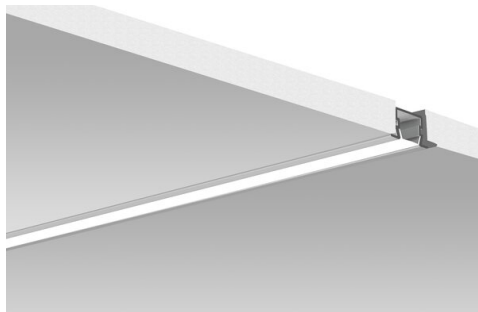

Profil PDS-NK

Ref. A01588

Ref. arch C1588

KLUŠ Inspiring Solutions

Vyvedení kabelu zespodu

ano

SAMPLE PROJECTS

SOUVISEJÍCÍ PŘÍSLUŠENSTVÍ > DIFUZORY

NÁZEV		MATERIÁL	SVĚTLNÁ PROPUSTNOST	BARVA	REF.	
LENSO	NOVÝ		PC	46.6 %	▨ čirý	B17112T 17112
KA			PC	63 %	□ mléčný	B17035M 17035
				91 %	▨ čirý	B17035T 17036
KA-PRO			PC	67 %	□ mléčný	B17064M 17064
				94 %	▨ čirý	B17064T 17065
HS			PC	73 %	□ mléčný	B17208M 1369
				94 %	▨ čirý	B17208T 1370
KA-COM			PVC	70 %	□ mléčný	B17179M 17179
				93 %	▨ čirý	B17179T 17180
LIGER			PC	70 %	□ mléčný	B17037M 17037
				32 %	■ černý	B17037C 17040