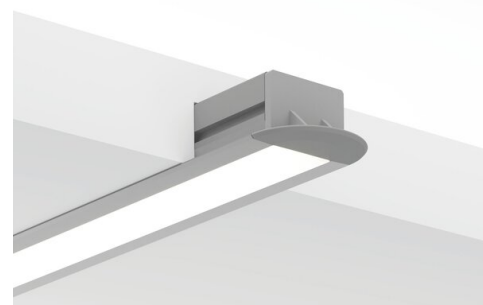

SAMPLE PROJECTS