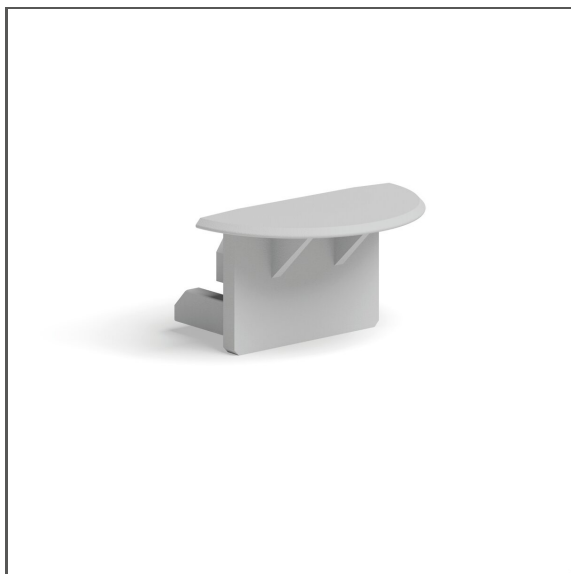

Záslepka PDS-LNK

Ref. C24428C02, C24428C10, C24428L01, C24428C07

Ref. arch 24428, 24438, 24440, 24432

- Otvor pro vyvedení kabelu

ÚČEL PRODUKTU

- estetické provedení a ochrana vnitřku svítidla

INSTALACE

- do profilu, na zacvaknutí

TECHNICKÁ SPECIFIKACE

| | |
|--|------------|
| Materiál | ABS |
| Tvary | polokulatý |
| Výška | 12 mm |
| Šířka | 22 mm |
| Odolnost vůči korozi | ano |
| Odolnost vůči korozi při vysoké salinitě | ano |