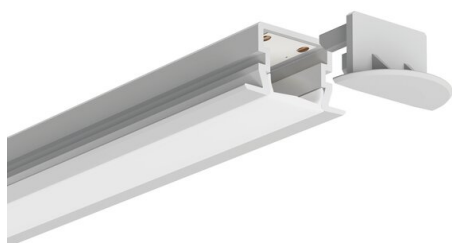

SAMPLE PROJECTS