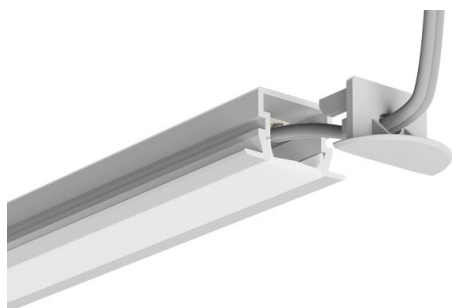

SAMPLE PROJECTS