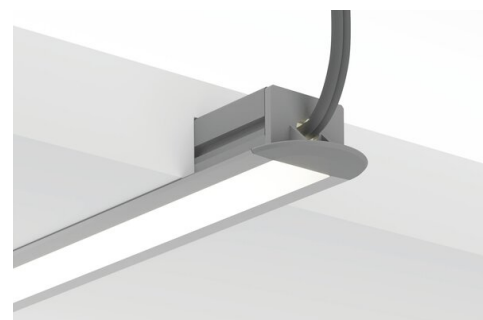

SAMPLE PROJECTS