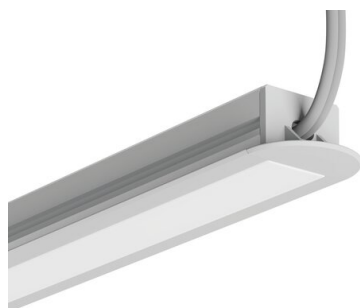

SAMPLE PROJECTS