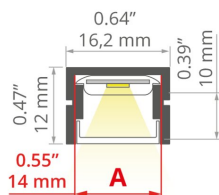

DALŠÍ INFORMACE

- délka krytu se rovná délce profilu pouze při použití speciální koncovky PDS-4-PLUS
- standardní délky profilů a krytů Klus: 1000 mm (tolerance $\pm 1,5$ mm) a 2005 mm / 3010 mm (tolerance +5 mm); pro vybrané kryty 6050 mm, 10050 mm (tolerance +5 mm)
- při výběru jiné délky profilů / krytů, než je dostupná ve standardu, vyberte navíc službu řezání u firmy KLUS

TECHNICKÝ VÝKRES

TECHNICKÁ SPECIFIKACE

Materiál	hliník
Možné IP svítidla	20, 67
Možné tvary svítidla	obdélný
Průřez profilu	obdélný
Šířka	16.2 mm
Výška	12 mm
Šířka lepení LED A	14 mm
Počet LED pásků A (šířka 8 mm)	1
Regulace úhlu svícení do	360
S možností získání světelné řady	ano
Možnost ohýbání	ano
Minimální vnější poloměr	200 mm
Minimální vnitřní poloměr	180 mm
Typ budovy	komerční objekt, Komerční objekt, Vnější osvětlení, obytný prostor, Kulturní/volnočasový objekt, Objekt horeca