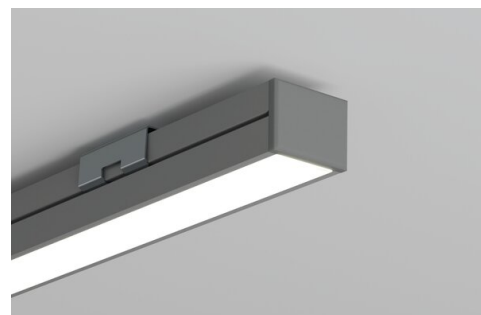

SAMPLE PROJECTS