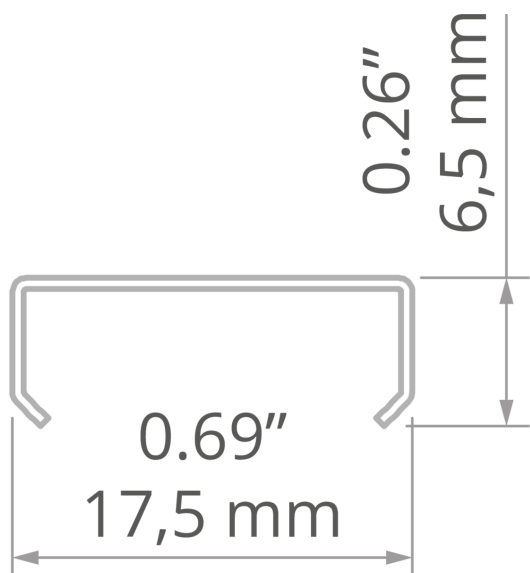

TECHNICKÝ VÝKRES

TECHNICKÁ SPECIFIKACE

Materiál	nerezová ocel	Barva	■ stříbrná