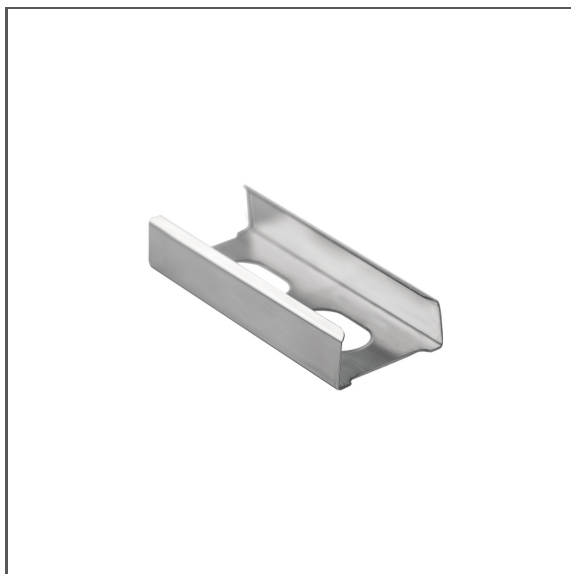

# Konektor PD-MICRO

Ref. C42150N00

Ref. arch 42150

- Vysoká mechanická odolnost také proti povětrnostním vlivům

## ÚČEL PRODUKTU

- Spojování svítidel do řetězce, pod úhlem 180 stupňů

## INSTALACE

- do svítidla, pomocí háků
- jednoduchá montáž a demontáž na „kliknutí“