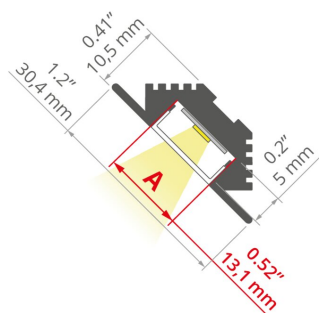

## DALŠÍ INFORMACE

- standardní délky profilů a krytů Kluš: 1000 mm (tolerance  $\pm 1,5$  mm) a 2005 mm / 3010 mm (tolerance +5 mm); pro vybrané kryty 6050 mm, 10050 mm (tolerance +5 mm)
- při výběru jiné délky profilů / krytů, než je dostupná ve standardu, vyberte navíc službu řezání u firmy KLUŠ

## TECHNICKÁ SPECIFIKACE

Materiál	hliník
Barva	stříbrná eloxovaný
Možné IP svítidla	20, 65
Průřez profilu	úhlový
Šířka	30.4 mm
Výška	10.5 mm
Šířka lepení LED A	13.1 mm
Počet LED pásků A (šířka 8 mm)	1
Svícení pod úhlem	45
Typ budovy	Komerční objekt, Kulturní/volnočasový objekt, obytný prostor, Objekt horeca
Zóna zařízení	lobby / foyer, výkladní skříň, reklama / POS
Vyvedení kabelu zespodu	ano

Délka	Ref
1000 mm	A04370A_1 B4370ANODA_1
2005 mm	A04370A_2 B4370ANODA_2
3010 mm	A04370A_3 B4370ANODA_3