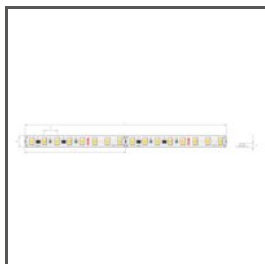

SOUVISEJÍCÍ PŘÍSLUŠENSTVÍ > RELATED LED > VYSOKÁ SVĚTELNÁ ÚČINNOST

K-HE-0480-HD-24V

K-HEHD-0480-24

Ref. arch K-HE-0480-HD-24V