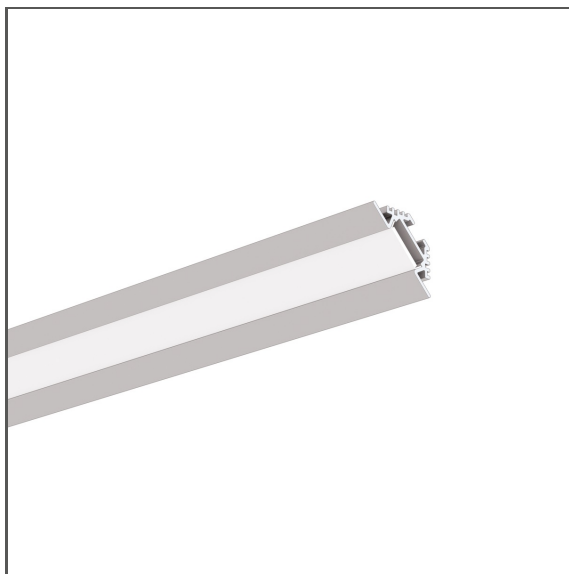

# Profil PAC-ALU

Ref. A04370

Ref. arch B4370

- Montáž v rozích
- Maskování rohů
- Svícení pod úhlem 45 stupňů

## TECHNICKÁ SPECIFIKACE

Materiál	hliník
Barva	stříbrná eloxovaný
Možné IP svítidla	20, 65
Průřez profilu	úhlový
Šířka	30.4 mm
Výška	10.5 mm
Šířka lepení LED A	13.1 mm
Počet LED pásků A (šířka 8 mm)	1
Svícení pod úhlem	45
Typ budovy	Komerční objekt, Kulturní/volnočasový objekt, obytný prostor, Objekt horeca
Zóna zařízení	lobby / foyer, výkladní skříň, reklama / POS
Vyvedení kabelu zespodu	ano