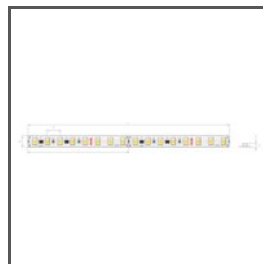

K-HE-1920-HD-24V

K-HEHD-1920-24

Ref. arch K-HE-1920-HD-24V