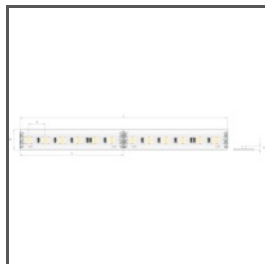

K-1920-120-RGB-24V

K-RGB-1920-120-24

Ref. arch K-1920-120-RGB-24V