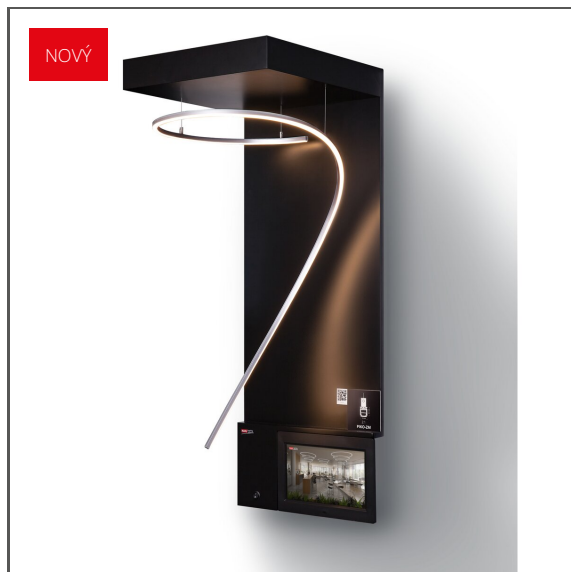

Panel P230-90314M PIKO-ZM

Ref. M90314E01MEUUS

- Vybaven elektroinstalací
- Monitor pro zobrazování instruktážních videí
- Uchycení k pověšení na určený stojan

ÚČEL PRODUKTU

- reklamní panely P230 jsou určeny pro prezentaci technických řešení KLUŠ

INSTALACE

- na displej nebo jiný povrch pomocí háčků

DALŠÍ INFORMACE

- POZOR! panel neobsahuje transformátor

TECHNICKÁ SPECIFIKACE

Výška	1000 mm
Šířka	400 mm
Hloubka	470 mm
Hmotnost	8.3 kg
Napětí napájení	24 V DC

Příkon	18.2 W
Nejbližší barevná teplota	3000 K
Vybavena elektroinstalací	ano
Obsahuje monitor	ano

SAMPLE PROJECTS

Panel P230-90314M PIKO-ZM

Ref. M90314E01MEUUS

SOUVISEJÍCÍ PROFILY > MINIMALISTICKÉ

PIKO-ZM
A01168
Ref. arch C1168