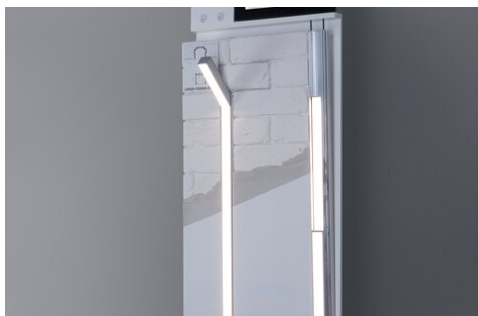

SAMPLE PROJECTS