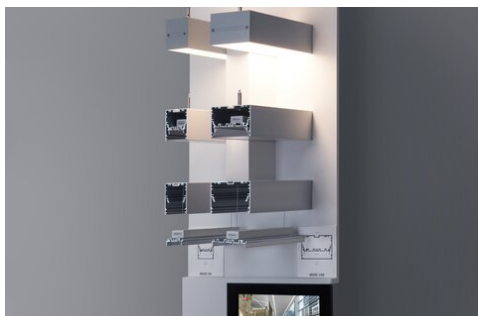

SAMPLE PROJECTS