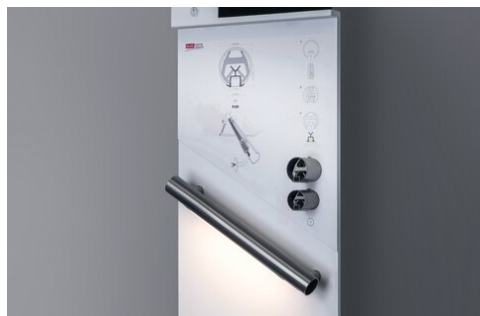

SAMPLE PROJECTS