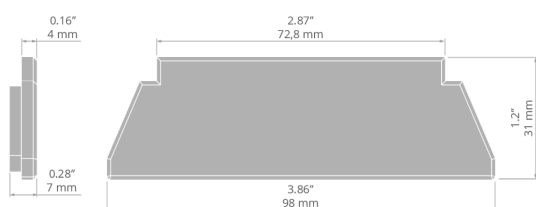

## INSTALACE

- na profil, s pomocí šroubů (jsou součástí balení)

## TECHNICKÁ SPECIFIKACE

Materiál	ABS
Barva	■ šedý
Tvary	trojúhelníkový

Výška	31 mm
Šířka	98 mm