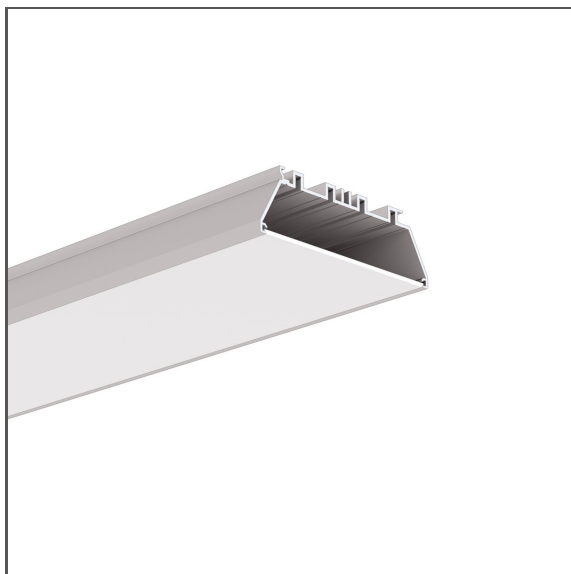

Profil OMODO-100

Ref. A18058

Ref. arch 18058

IP20

- Snadná údržba
- Možnost získat koeficient UGR < 19
- Vysoká světelná účinnost

ÚČEL PRODUKTU

- hlavní a dekorativní osvětlení

INSTALACE

- do sádkartonu, pomocí pro tento účel určené montážní lišty a šroubů

DALŠÍ INFORMACE

- možnost používat jak LED pásky, tak i proudové LED moduly
- bezpečnost díky vysoké odolnosti proti otřesům a vibracím
- standardní délky profilů a krytů Kluš: 1000 mm (tolerance ± 1,5 mm) a 2005 mm / 3010 mm (tolerance +5 mm); pro vybrané kryty 6050 mm, 10050 mm (tolerance +5 mm)
- při výběru jiné délky profilů / krytů, než je dostupná ve standardu, vyberte navíc službu řezání u firmy KLUŠ

TECHNICKÝ VÝKRES

1:2

TECHNICKÁ SPECIFIKACE

Materiál	hliník
Barva	stříbrná eloxovaný
Možné IP svítidla	20
Průřez profilu	obdélný
Šířka	98 mm
Výška	31 mm
Šířka lepení LED A	74.7 mm
Počet LED pásků A (šířka 8 mm)	9
Typ budovy	komerční objekt, Objekt horeca, Kulturní/volnočasový objekt
Zóna zařízení	komunikační tahy, lobby / foyer, konferenční místnost, výkladní skříň

Délka	Ref
1000 mm	A18058A_1 18058ANODA_1
2005 mm	A18058A_2 18058ANODA_2
3010 mm	A18058A_3 18058ANODA_3

Profil OMODO-100

Ref. A18058

Ref. arch 18058

SAMPLE PROJECTS

SOUVISEJÍCÍ PROFILY > TECHNICKÉ PROFILY

RAM-KOZE-100