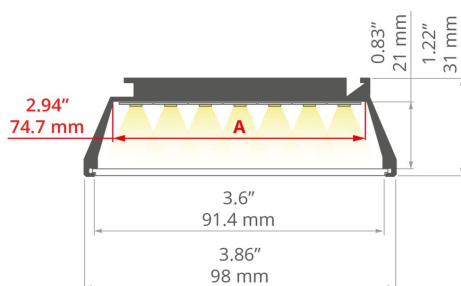

- do sádkartonu, pomocí pro tento účel určené montážní lišty a šroubů

DALŠÍ INFORMACE

- možnost používat jak LED pásky, tak i proudové LED moduly
- bezpečnost díky vysoké odolnosti proti otřesům a vibracím
- standardní délky profilů a krytů Kluš: 1000 mm (tolerance ± 1,5 mm) a 2005 mm / 3010 mm (tolerance +5 mm); pro vybrané kryty 6050 mm, 10050 mm (tolerance +5 mm)
- při výběru jiné délky profilů / krytů, než je dostupná ve standardu, vyberte navíc službu řezání u firmy KLUŠ

TECHNICKÝ VÝKRES

1:2

TECHNICKÁ SPECIFIKACE

Materiál	hliník
Barva	stříbrná eloxovaný
Možné IP svítidla	20
Průřez profilu	obdélný
Šířka	98 mm
Výška	31 mm
Šířka lepení LED A	74.7 mm
Počet LED pásků A (šířka 8 mm)	9
Typ budovy	komerční objekt, Objekt horeca, Kulturní/volnočasový objekt
Zóna zařízení	komunikační tahy, lobby / foyer, konferenční místnost, výkladní skříň

Délka	Ref
1000 mm	A18058A_1 18058ANODA_1
2005 mm	A18058A_2 18058ANODA_2
3010 mm	A18058A_3 18058ANODA_3

Profil OMODO-100

Ref. A18058

Ref. arch 18058

SAMPLE PROJECTS

SOUVISEJÍCÍ PROFILY > TECHNICKÉ PROFILY

RAM-KOZE-100